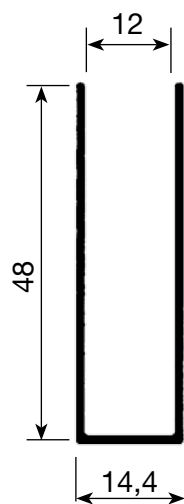

P-254
0,361 Kg/m
10 un/pacote