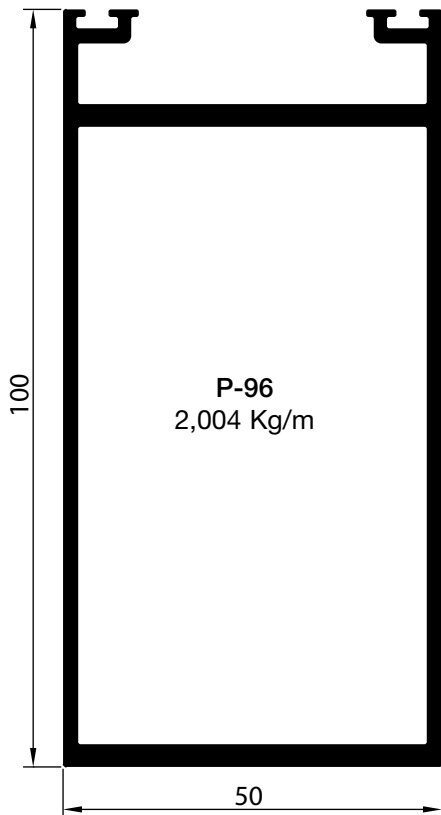

LINHA FACHADA CORTINA

OBSERVAÇÃO:
* P-35 e P-878 apenas Natural Fosco