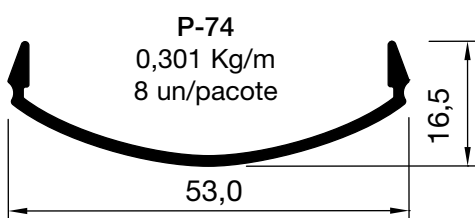

GUARDA-CORPO/CORRIMÃO