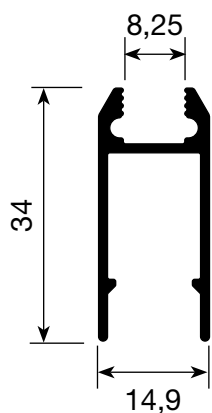

# PRATIK

**P-369**  
**Perfil Guia Superior**  
0,371 Kg/m  
6 un/pacote

**P-372**  
**Perfil de Altura (2x)**  
0,192 Kg/m  
12 un/pacote

**P-447**  
**Perfil Linear**  
0,234 Kg/m  
12 un/pacote

**P-370**  
**Perfil Leito**  
0,319 Kg/m  
12 un/pacote