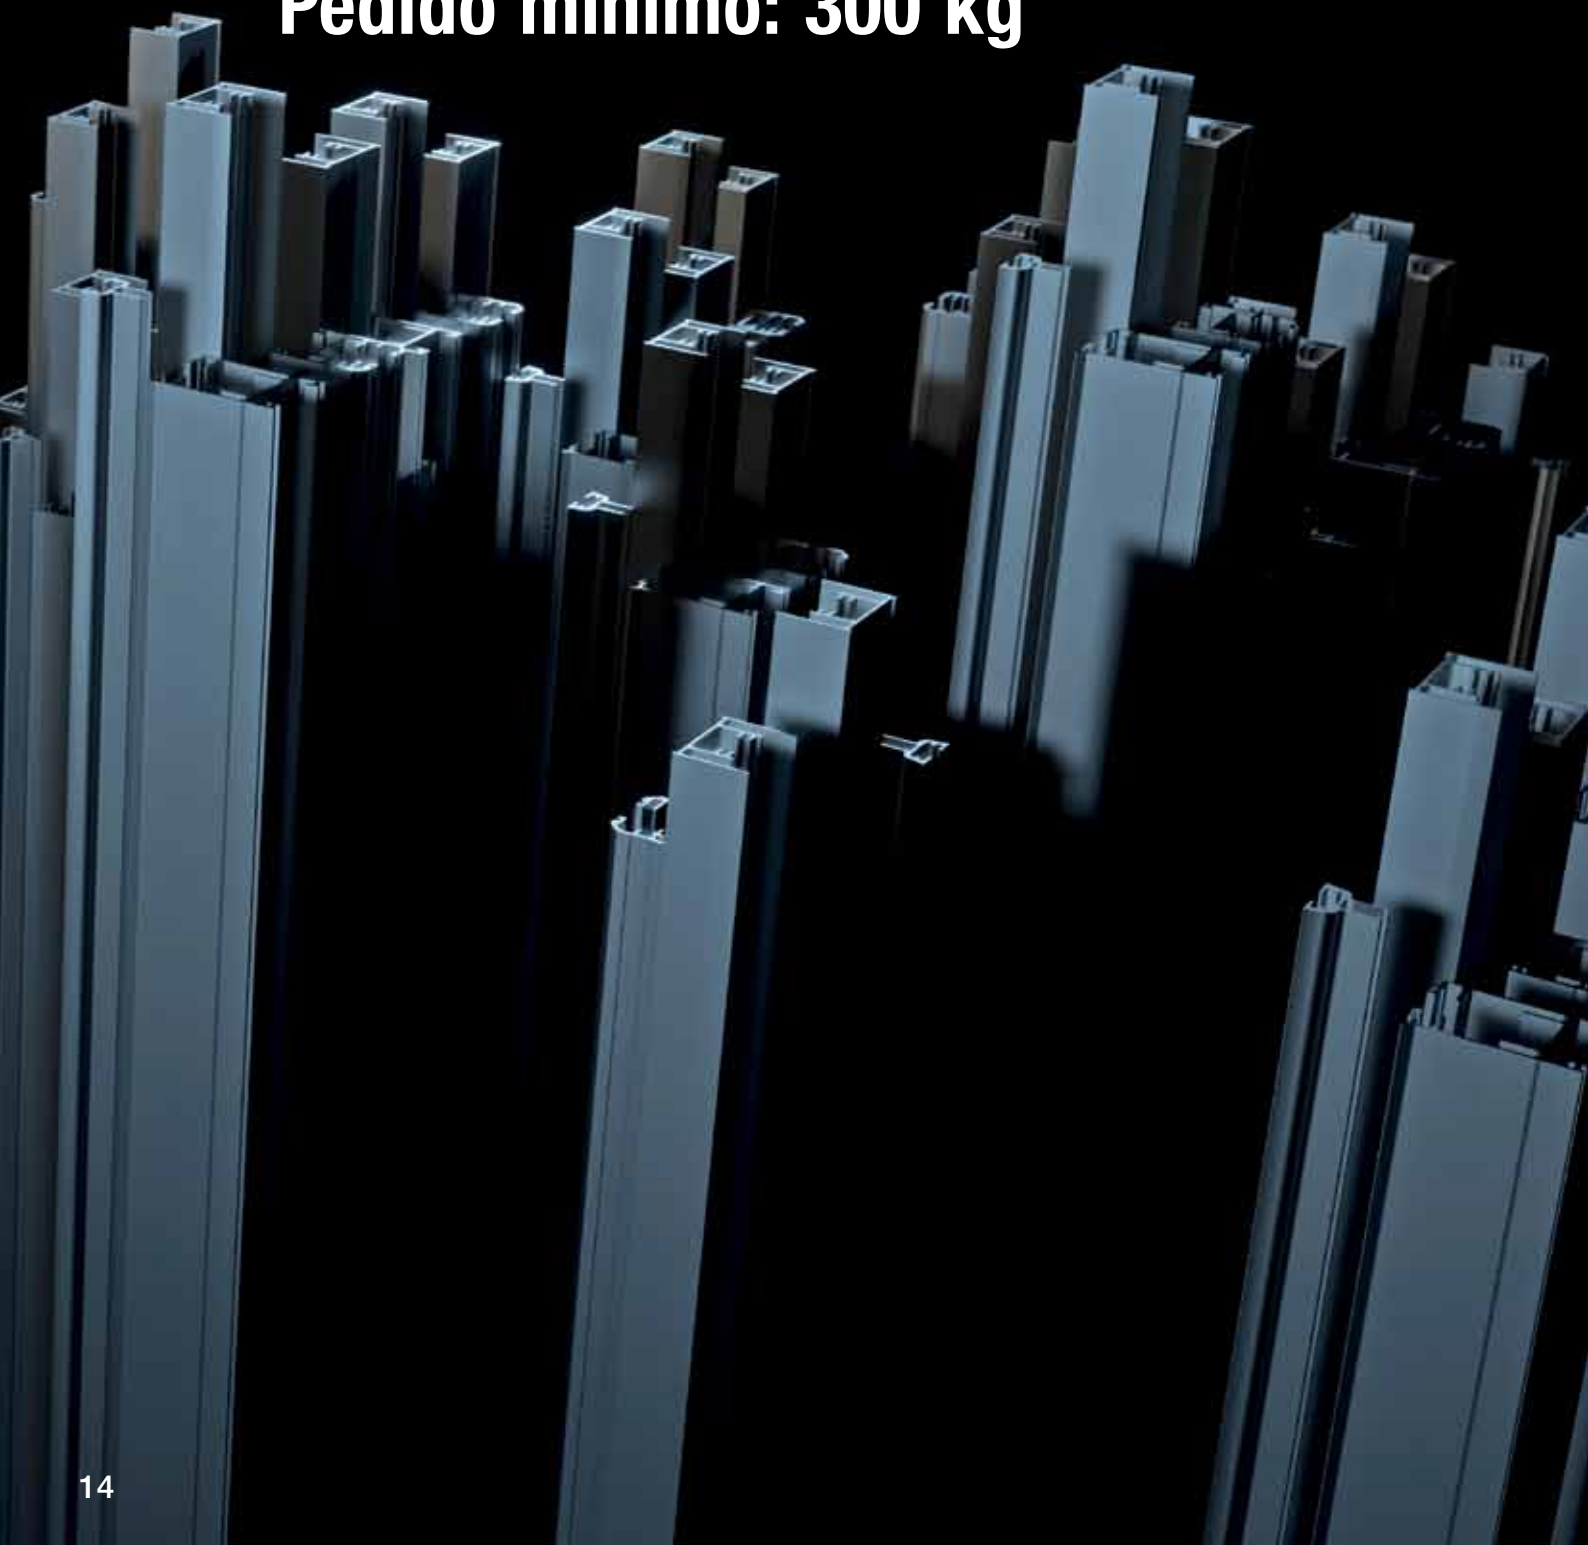

**P-621**  
0,214 Kg/m

**P-363**  
0,450 Kg/m

Branco

Champanhe 1001

Bronze

Champanhe 1002

Brilhante

Natural Fosco

Preto

**LINHA FACHADA CORTINA**

**PERFIS DE REVENDA**

**Pedido mínimo: 300 kg**