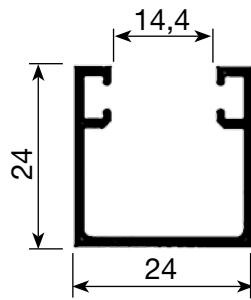

# PRATIK

**P-369**  
**Perfil Guia Superior**  
0,371 Kg/m  
6 un/pacote

**P-372**  
**Perfil de Altura (2x)**  
0,192 Kg/m  
12 un/pacote

**P-447**  
**Perfil Linear**  
0,234 Kg/m  
12 un/pacote

**P-370**  
**Perfil Leito**  
0,319 Kg/m  
12 un/pacote

# INSTALAÇÃO - 10MM\*

**P-373**  
0,976 Kg/m  
4 un/pacote

**P-68**  
1,327 Kg/m  
4 un/pacote

**P-253**  
0,614 Kg/m  
6 un/pacote

**P-06**  
0,295 Kg/m  
6 un/pacote

**P-266**  
0,167 Kg/m  
20 un/pacote