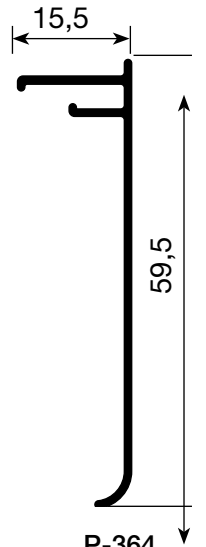

## Folgas dos vidros

\* Perfis comercializados em barras de 6 metros.

# INSTALAÇÃO

**P-1035**  
0,554 Kg/m  
4 un/pacote

**P-364**  
0,240 Kg/m  
12 un/pacote

**P-51**  
0,728 Kg/m  
4 un/pacote

**P-364**  
0,240 Kg/m  
12 un/pacote

**P-201**  
0,502 Kg/m  
4 un/pacote

**P-360**  
0,222 Kg/m  
12 un/pacote