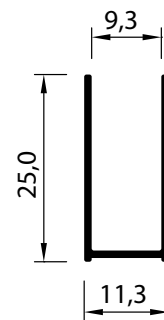

P-416
0,165 Kg/m
30 un/pacote