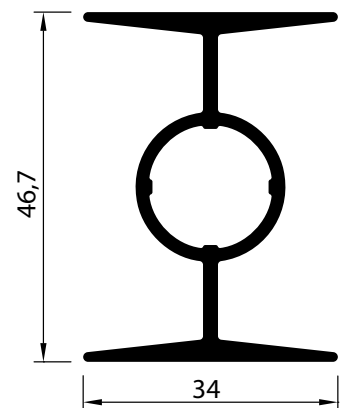

GUARDA-CORPO/CORRIMÃO