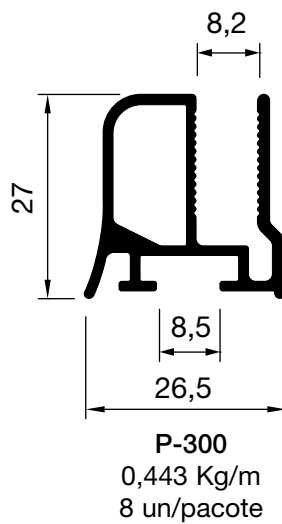

ENVIDRAÇAMENTO SACADA