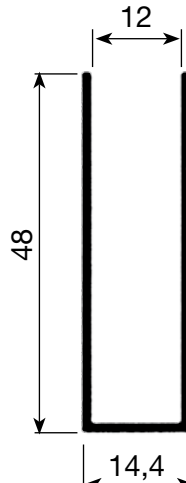

P-254
0,361 Kg/m
10 un/pacote