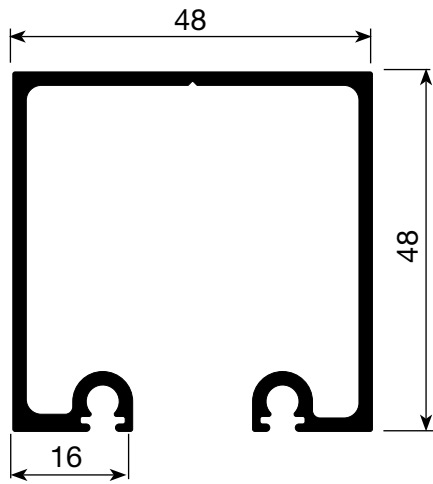

INSTALAÇÃO - 10MM*

P-373
0,976 Kg/m
4 un/pacote