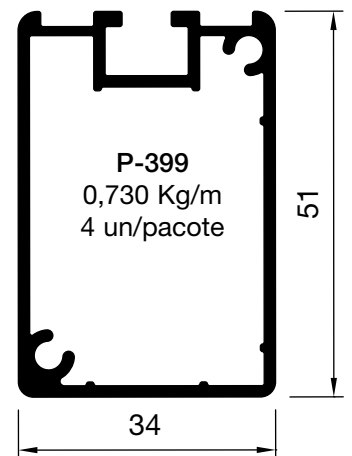

GUARDA-CORPO/CORRIMÃO