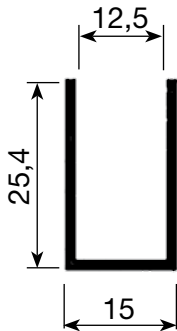

# PRATIK

**P-369**  
**Perfil Guia Superior**  
0,371 Kg/m  
6 un/pacote

**P-372**  
**Perfil de Altura (2x)**  
0,192 Kg/m  
12 un/pacote

**P-447**  
**Perfil Linear**  
0,234 Kg/m  
12 un/pacote

**P-370**  
**Perfil Leito**  
0,319 Kg/m  
12 un/pacote

# INSTALAÇÃO - 10MM\*

**P-373**  
0,976 Kg/m  
4 un/pacote

**P-68**  
1,327 Kg/m  
4 un/pacote

**P-253**  
0,614 Kg/m  
6 un/pacote

**P-06**  
0,295 Kg/m  
6 un/pacote

**P-266**  
0,167 Kg/m  
20 un/pacote