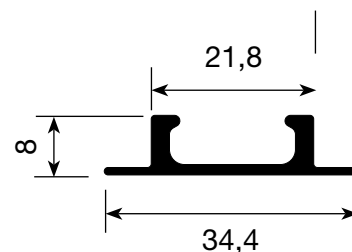

# PRATIK

**P-369**  
**Perfil Guia Superior**  
0,371 Kg/m  
6 un/pacote

**P-372**  
**Perfil de Altura (2x)**  
0,192 Kg/m  
12 un/pacote

**P-447**  
**Perfil Linear**  
0,234 Kg/m  
12 un/pacote

**P-370**  
**Perfil Leito**  
0,319 Kg/m  
12 un/pacote