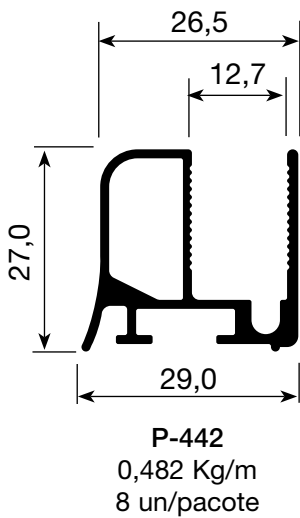

ENVIDRAÇAMENTO SACADA