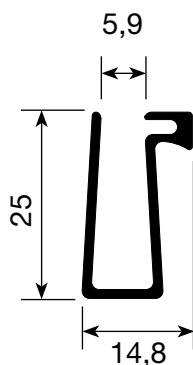

## Sacos de Acessórios

Consulte-nos sobre as diversas composições

**P-241**  
0,224 Kg/m  
8 un/pacote

**OBSERVAÇÕES:**  
- BOX não tem Brilhante  
- Natural Brilhante medida especial

# PRATIK

**P-369**  
**Perfil Guia Superior**  
0,371 Kg/m  
6 un/pacote

**P-372**  
**Perfil de Altura (2x)**  
0,192 Kg/m  
12 un/pacote

**P-447**  
**Perfil Linear**  
0,234 Kg/m  
12 un/pacote

**P-370**  
**Perfil Leito**  
0,319 Kg/m  
12 un/pacote