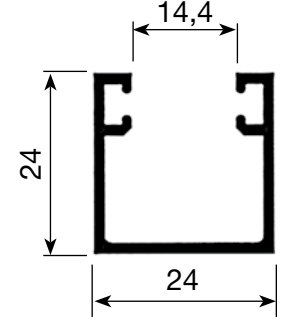

P-06
0,295 Kg/m
6 un/pacote