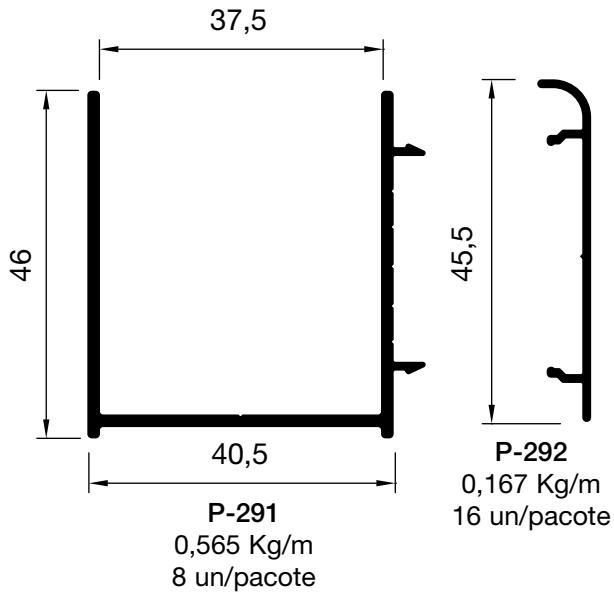

ENVIDRAÇAMENTO SACADA