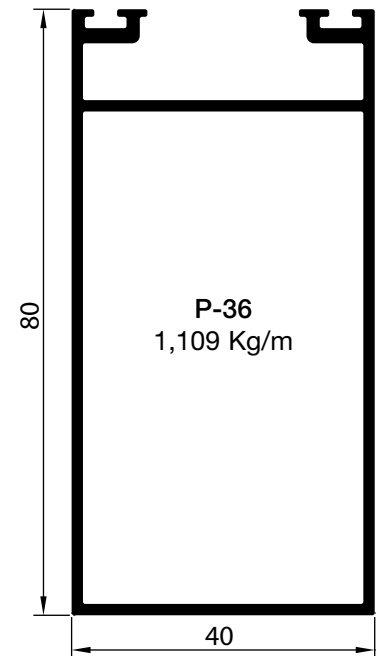

LINHA FACHADA CORTINA

OBSERVAÇÃO:
* P-35 e P-878 apenas Natural Fosco