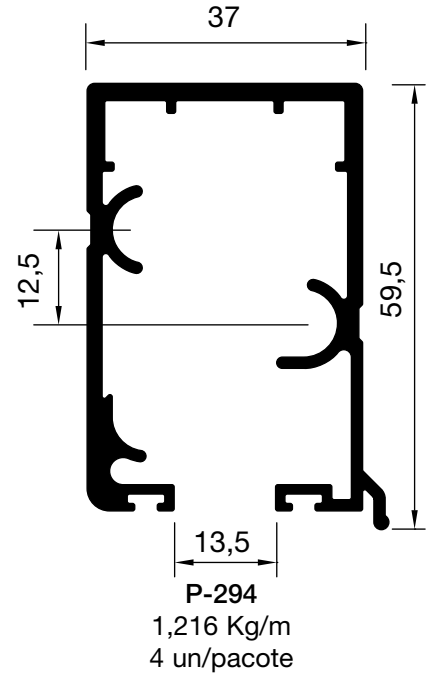

ENVIDRAÇAMENTO SACADA