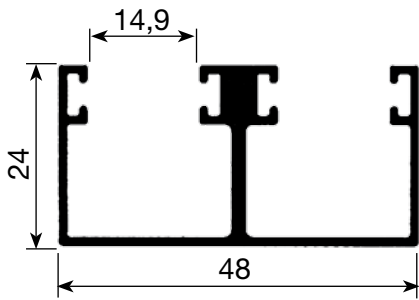

P-253
0,614 Kg/m
6 un/pacote