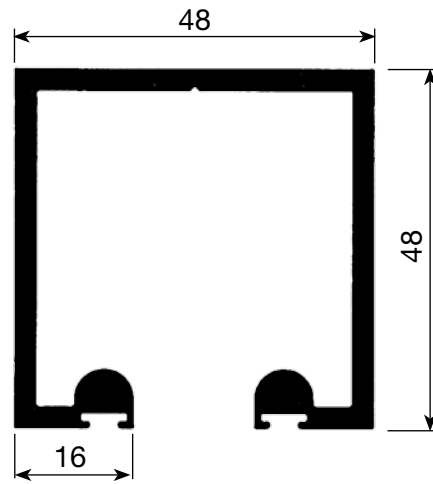

P-68
1,327 Kg/m
4 un/pacote