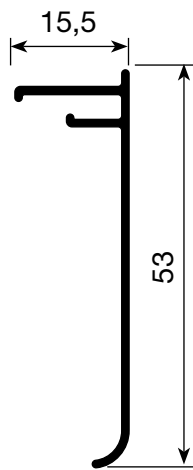

## Folgas dos vidros

\* Perfis comercializados em barras de 6 metros.

# INSTALAÇÃO

**P-1035**  
0,554 Kg/m  
4 un/pacote

**P-364**  
0,240 Kg/m  
12 un/pacote

**P-51**  
0,728 Kg/m  
4 un/pacote

**P-364**  
0,240 Kg/m  
12 un/pacote

**P-201**  
0,502 Kg/m  
4 un/pacote

**P-360**  
0,222 Kg/m  
12 un/pacote