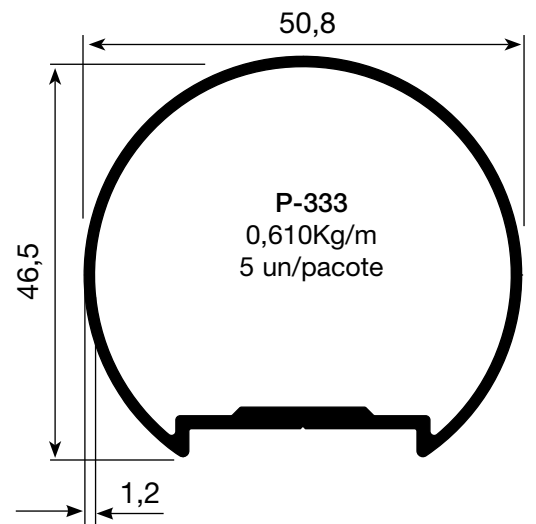

GUARDA-CORPO/CORRIMÃO