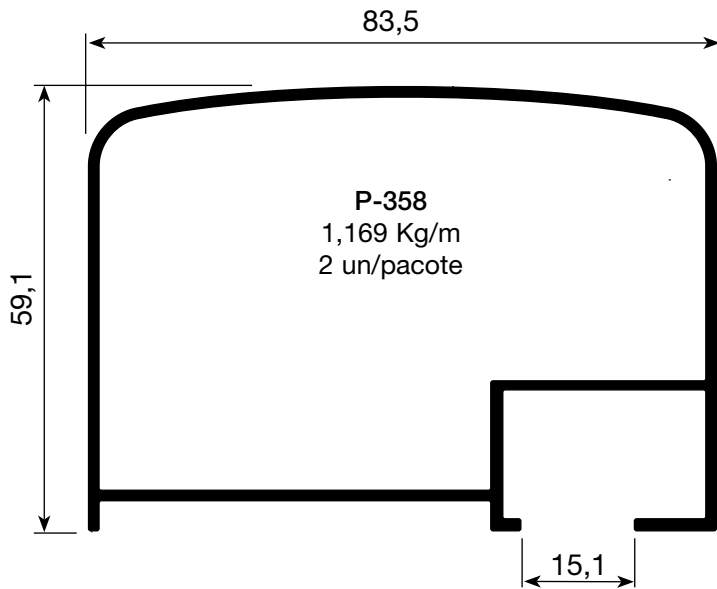

GUARDA-CORPO/CORRIMÃO