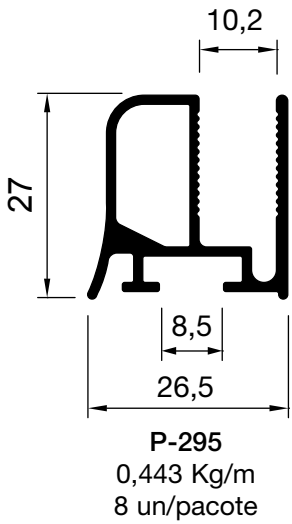

ENVIDRAÇAMENTO SACADA