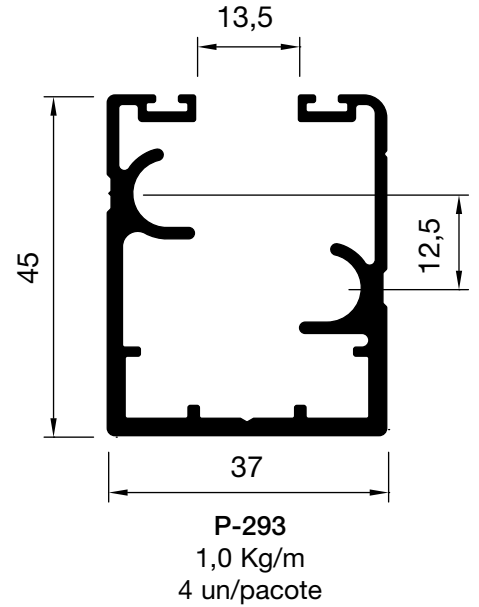

ENVIDRAÇAMENTO SACADA