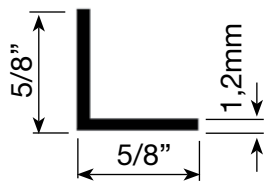

CANTONEIRAS

P-227
0,102 Kg/m
30 un/pacote