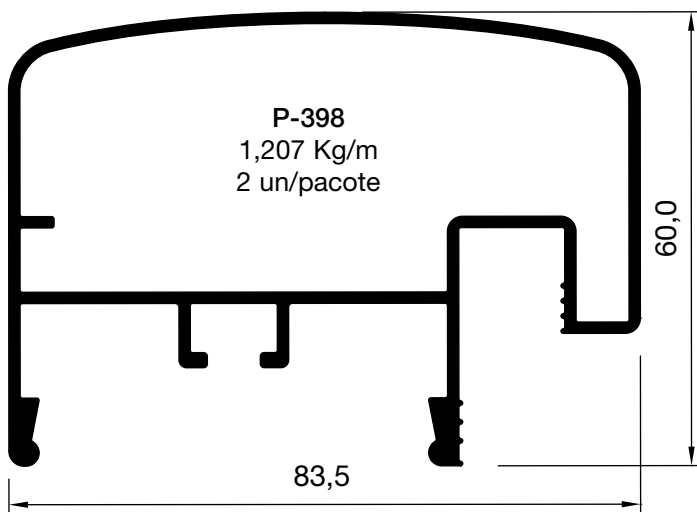

GUARDA-CORPO/CORRIMÃO