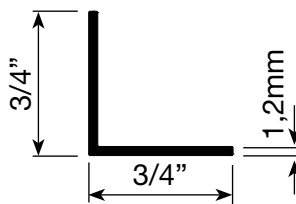

P-330
0,124 Kg/m
30 un/pacote