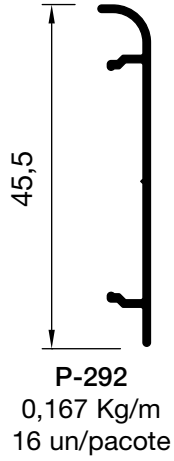

ENVIDRAÇAMENTO SACADA