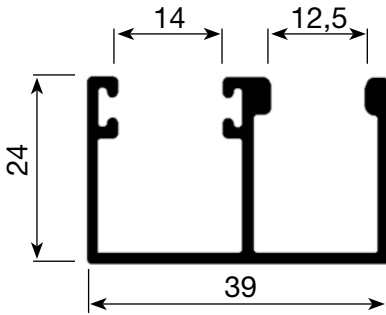

P-210
0,427 Kg/m
8 un/pacote