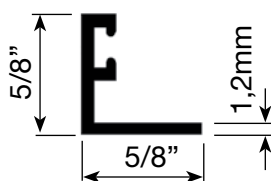

P-225
0,126 Kg/m
30 un/pacote