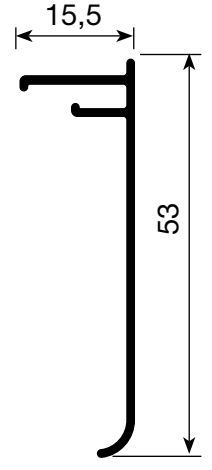

P-360
0,222 Kg/m
12 un/pacote