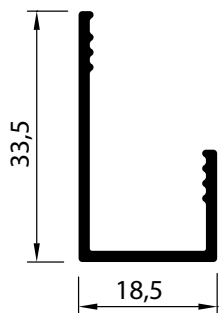

GUARDA-CORPO/CORRIMÃO