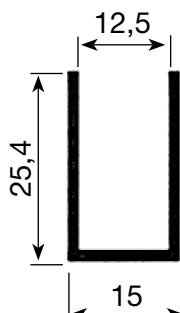

P-10
0,212 Kg/m
30 un/pacote