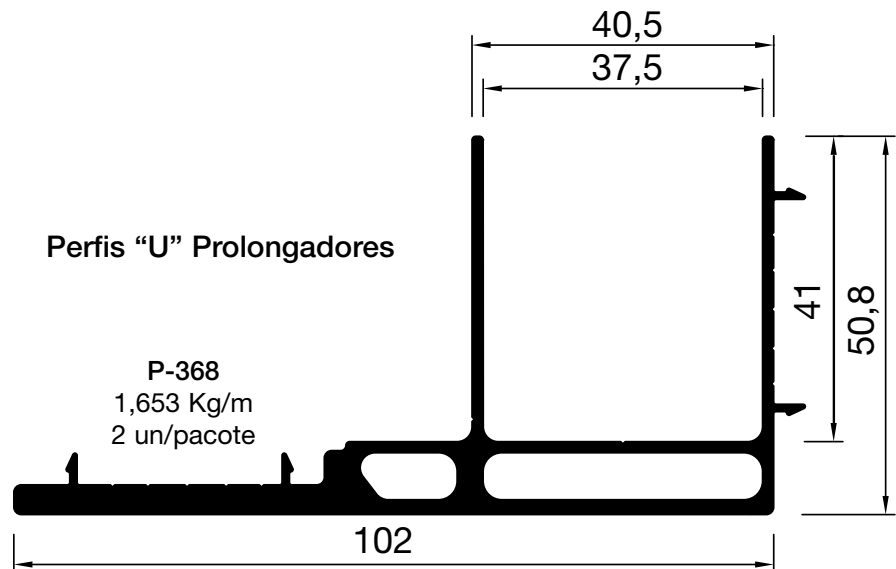

ENVIDRAÇAMENTO SACADA