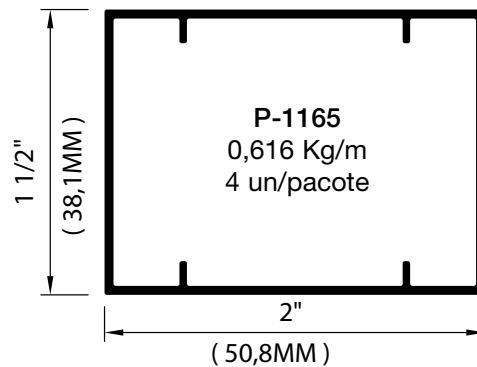

GUARDA-CORPO/CORRIMÃO