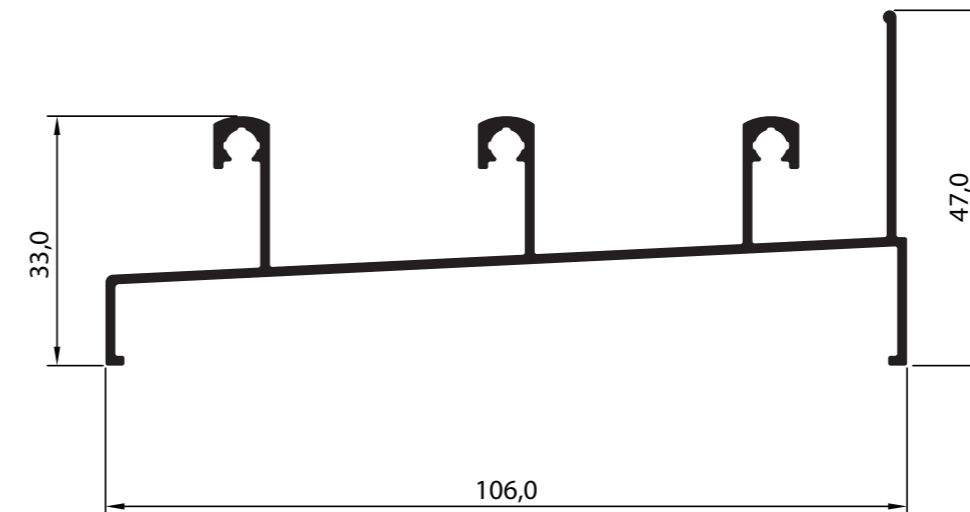

# Linha de Perfis para Esquadrias

Esquadrias padronizadas

Aplicações comerciais e residenciais

Versatilidade e qualidade

- LINHA TEC-SUP
- LINHA 25

**P-1249**  
Perfil SU 001  
0,714 Kg/m

**P-1303**  
Perfil SU 002  
0,643 Kg/m

**P-1250**  
Perfil SU 003  
0,469 Kg/m

**P-1251**  
Perfil SU 004  
0,477 Kg/m

**P-1252**  
Perfil SU 005  
1,008 Kg/m

**P-1253**  
Perfil SU 006  
1,108 Kg/m

**P-1254**  
Perfil SU 007  
0,372 Kg/m

**P-1255**  
Perfil SU 008  
0,238 Kg/m

**P-1256**  
Perfil SU 009  
0,878 Kg/m

**P-1257**  
Perfil SU 010  
1,008 Kg/m

**P-1258**  
Perfil SU 011  
0,946 Kg/m

**P-1259**  
Perfil SU 012  
0,547 Kg/m

**P-1260**  
Perfil SU 023  
0,808 Kg/m

**P-1261**  
Perfil SU 039  
0,516 Kg/m

**P-1262**  
Perfil SU 040  
0,478 Kg/m

**P-1263**  
Perfil SU 041  
0,496 Kg/m

**P-1264**  
Perfil SU 047  
1,003 Kg/m

**P-1265**  
Perfil SU 049  
0,952 Kg/m

**P-1268**  
Perfil SU 080  
0,329 Kg/m

**P-1266**  
Perfil SU 053  
0,474 Kg/m