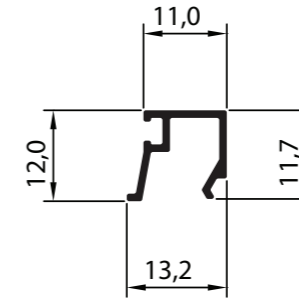

P-1326
Perfil U522
0,107 Kg/m