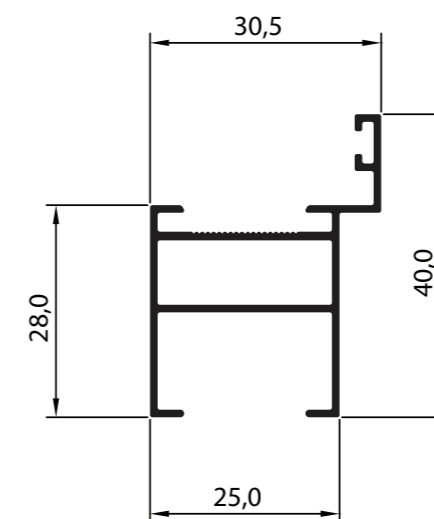

**P-1286**  
Perfil SU 260  
0,568 Kg/m

**P-1287**  
Perfil SU 279  
0,506 Kg/m

**P-1288**  
Perfil SU 280  
0,890 Kg/m

**Pedido mínimo: 300 kg**  
**Barras de 6 metros**

**P-1317**  
Perfil P140  
0,369 Kg/m

**P-1318**  
Perfil P318  
0,456 Kg/m

**P-1319**  
Perfil P414  
0,485 Kg/m

**P-1320**  
Perfil P147  
0,252 Kg/m

**P-1321**  
Perfil Y126  
0,284 Kg/m

**P-1322**  
Perfil P412  
0,387 Kg/m

**P-1323**  
Perfil L415  
0,197 Kg/m