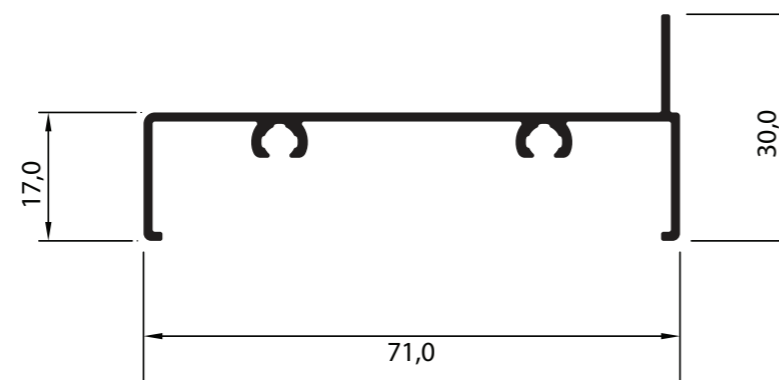

# Linha de Perfis para Esquadrias

Esquadrias padronizadas

Aplicações comerciais e residenciais

Versatilidade e qualidade

- LINHA TEC-SUP
- LINHA 25

**P-1249**  
Perfil SU 001  
0,714 Kg/m

**P-1303**  
Perfil SU 002  
0,643 Kg/m

**P-1250**  
Perfil SU 003  
0,469 Kg/m

**P-1251**  
Perfil SU 004  
0,477 Kg/m

**P-1252**  
Perfil SU 005  
1,008 Kg/m

**P-1253**  
Perfil SU 006  
1,108 Kg/m

**P-1254**  
Perfil SU 007  
0,372 Kg/m

**P-1255**  
Perfil SU 008  
0,238 Kg/m

**P-1256**  
Perfil SU 009  
0,878 Kg/m

**P-1257**  
Perfil SU 010  
1,008 Kg/m

**P-1258**  
Perfil SU 011  
0,946 Kg/m

**P-1259**  
Perfil SU 012  
0,547 Kg/m

**P-1260**  
Perfil SU 023  
0,808 Kg/m

**P-1261**  
Perfil SU 039  
0,516 Kg/m