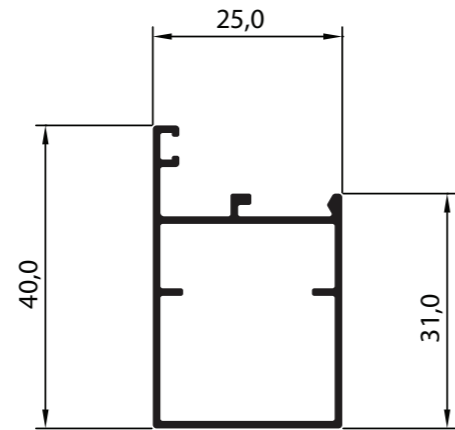

**P-1286**  
Perfil SU 260  
0,568 Kg/m

**P-1287**  
Perfil SU 279  
0,506 Kg/m

**P-1288**  
Perfil SU 280  
0,890 Kg/m

**Pedido mínimo: 300 kg**  
**Barras de 6 metros**

**P-1317**  
Perfil P140  
0,369 Kg/m