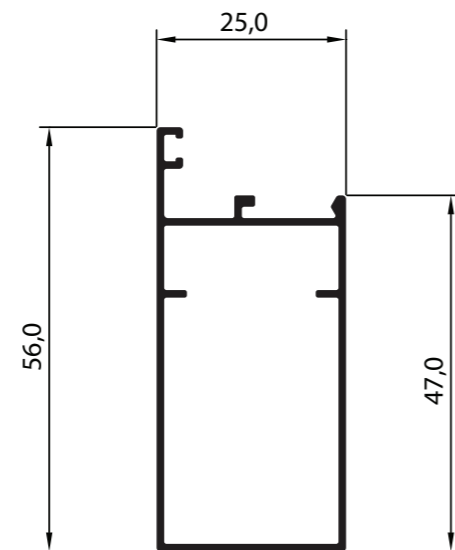

P-1318
Perfil P318
0,456 Kg/m