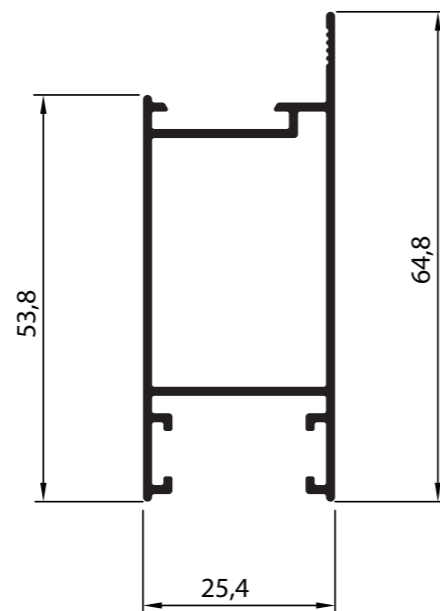

**P-1280**  
Perfil SU 228  
0,602 Kg/m

**P-1281**  
Perfil SU 230  
0,840 Kg/m

**P-1282**  
Perfil SU 242  
0,657 Kg/m

**P-1283**  
Perfil SU 243  
0,624 Kg/m

**P-1285**  
Perfil SU 250  
0,720 Kg/m

**P-1284**  
Perfil SU 245  
0,605 Kg/m

**P-1286**  
Perfil SU 260  
0,568 Kg/m

**P-1287**  
Perfil SU 279  
0,506 Kg/m

**P-1288**  
Perfil SU 280  
0,890 Kg/m

**Pedido mínimo: 300 kg**  
**Barras de 6 metros**

**P-1317**  
Perfil P140  
0,369 Kg/m