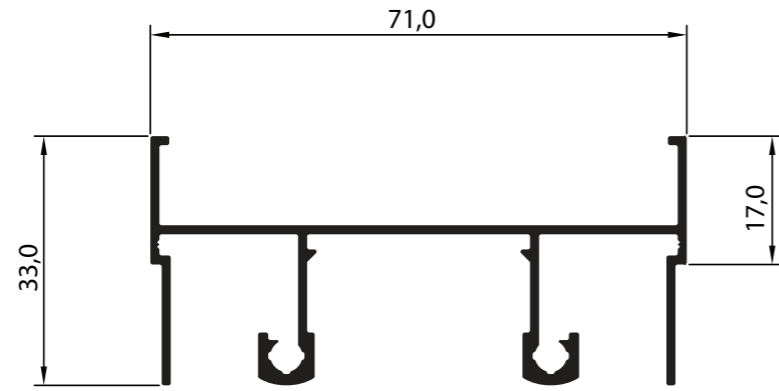

# Linha de Perfis para Esquadrias

Esquadrias padronizadas

Aplicações comerciais e residenciais

Versatilidade e qualidade

- LINHA TEC-SUP
- LINHA 25

**P-1249**  
Perfil SU 001  
0,714 Kg/m

**P-1303**  
Perfil SU 002  
0,643 Kg/m

**P-1250**  
Perfil SU 003  
0,469 Kg/m

**P-1251**  
Perfil SU 004  
0,477 Kg/m

**P-1252**  
Perfil SU 005  
1,008 Kg/m

**P-1253**  
Perfil SU 006  
1,108 Kg/m

**P-1254**  
Perfil SU 007  
0,372 Kg/m

**P-1255**  
Perfil SU 008  
0,238 Kg/m