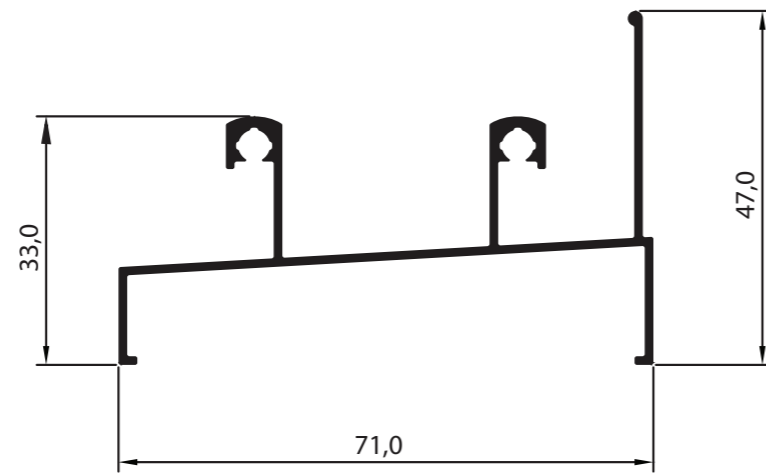

# Linha de Perfis para Esquadrias

Esquadrias padronizadas

Aplicações comerciais e residenciais

Versatilidade e qualidade

- LINHA TEC-SUP
- LINHA 25

**P-1249**  
Perfil SU 001  
0,714 Kg/m

**P-1303**  
Perfil SU 002  
0,643 Kg/m

**P-1250**  
Perfil SU 003  
0,469 Kg/m

**P-1251**  
Perfil SU 004  
0,477 Kg/m

**P-1252**  
Perfil SU 005  
1,008 Kg/m

**P-1253**  
Perfil SU 006  
1,108 Kg/m

**P-1254**  
Perfil SU 007  
0,372 Kg/m

**P-1255**  
Perfil SU 008  
0,238 Kg/m

**P-1256**  
Perfil SU 009  
0,878 Kg/m

**P-1257**  
Perfil SU 010  
1,008 Kg/m

**P-1258**  
Perfil SU 011  
0,946 Kg/m

**P-1259**  
Perfil SU 012  
0,547 Kg/m

**P-1260**  
Perfil SU 023  
0,808 Kg/m

**P-1261**  
Perfil SU 039  
0,516 Kg/m