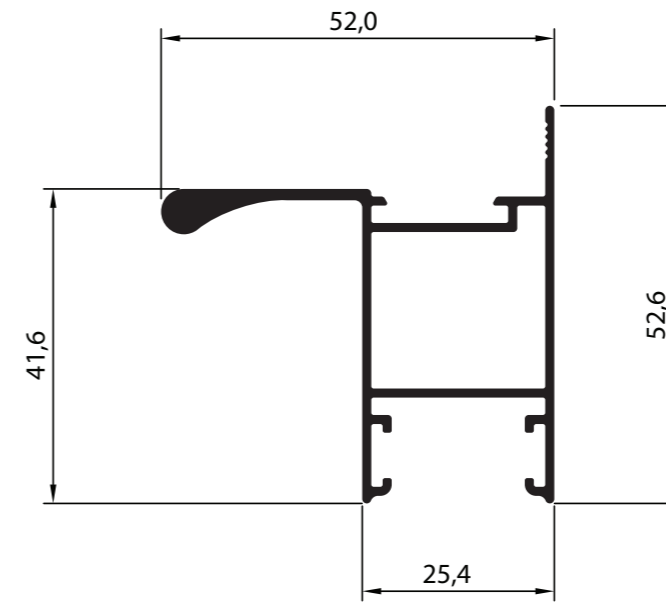

**P-1274**  
Perfil SU 086  
0,584 Kg/m

**P-1275**  
Perfil SU 102  
0,119 Kg/m

**P-1276**  
Perfil SU 103  
0,148 Kg/m

**P-1277**  
Perfil SU 111  
0,604 Kg/m

**P-1278**  
Perfil SU 225  
0,933 Kg/m

**P-1279**  
Perfil SU 227  
0,514 Kg/m

**P-1280**  
Perfil SU 228  
0,602 Kg/m

**P-1281**  
Perfil SU 230  
0,840 Kg/m

**P-1282**  
Perfil SU 242  
0,657 Kg/m

**P-1283**  
Perfil SU 243  
0,624 Kg/m

**P-1285**  
Perfil SU 250  
0,720 Kg/m

**P-1284**  
Perfil SU 245  
0,605 Kg/m

**P-1286**  
Perfil SU 260  
0,568 Kg/m

**P-1287**  
Perfil SU 279  
0,506 Kg/m

**P-1288**  
Perfil SU 280  
0,890 Kg/m

**Pedido mínimo: 300 kg**  
**Barras de 6 metros**

**P-1317**  
Perfil P140  
0,369 Kg/m