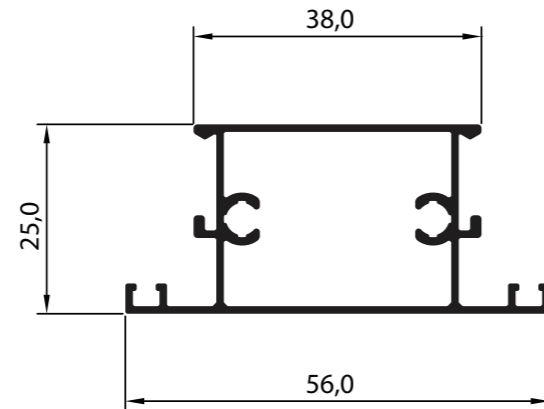

P-1326
Perfil U522
0,107 Kg/m