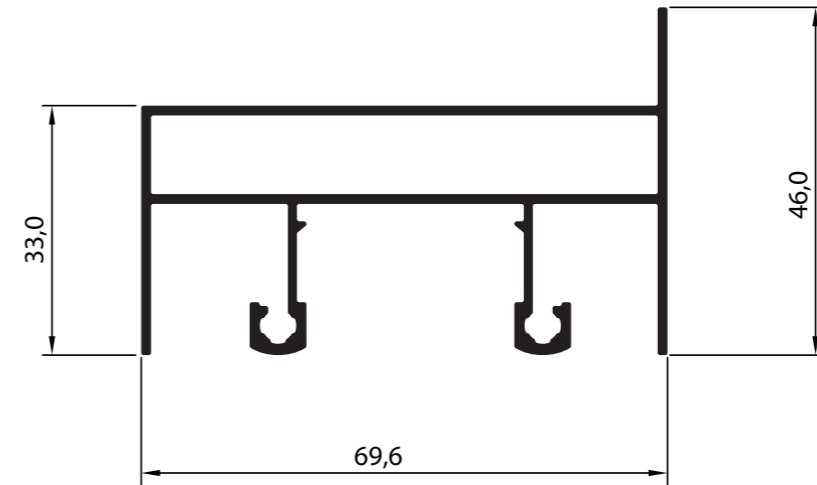

# Linha de Perfis para Esquadrias

Esquadrias padronizadas

Aplicações comerciais e residenciais

Versatilidade e qualidade

- LINHA TEC-SUP
- LINHA 25

**P-1249**  
Perfil SU 001  
0,714 Kg/m

**P-1303**  
Perfil SU 002  
0,643 Kg/m

**P-1250**  
Perfil SU 003  
0,469 Kg/m

**P-1251**  
Perfil SU 004  
0,477 Kg/m

**P-1252**  
Perfil SU 005  
1,008 Kg/m

**P-1253**  
Perfil SU 006  
1,108 Kg/m

**P-1254**  
Perfil SU 007  
0,372 Kg/m

**P-1255**  
Perfil SU 008  
0,238 Kg/m

**P-1256**  
Perfil SU 009  
0,878 Kg/m

**P-1257**  
Perfil SU 010  
1,008 Kg/m

**P-1258**  
Perfil SU 011  
0,946 Kg/m

**P-1259**  
Perfil SU 012  
0,547 Kg/m

**P-1260**  
Perfil SU 023  
0,808 Kg/m

**P-1261**  
Perfil SU 039  
0,516 Kg/m