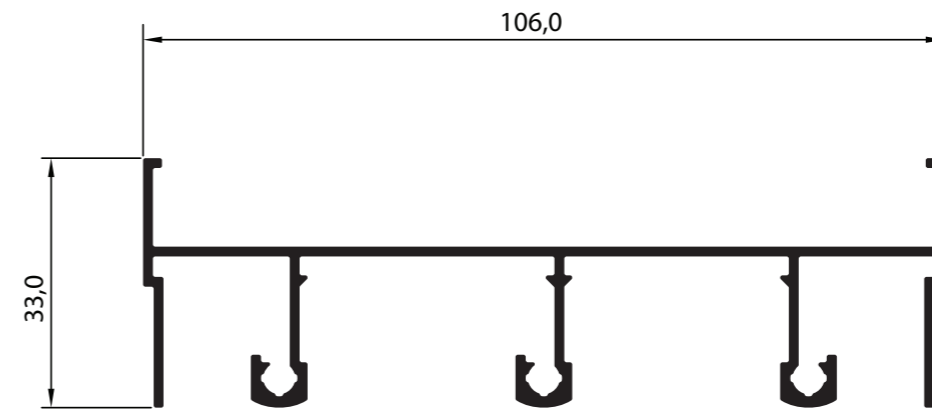

# Linha de Perfis para Esquadrias

Esquadrias padronizadas

Aplicações comerciais e residenciais

Versatilidade e qualidade

- LINHA TEC-SUP
- LINHA 25

**P-1249**  
Perfil SU 001  
0,714 Kg/m

**P-1303**  
Perfil SU 002  
0,643 Kg/m

**P-1250**  
Perfil SU 003  
0,469 Kg/m

**P-1251**  
Perfil SU 004  
0,477 Kg/m

**P-1252**  
Perfil SU 005  
1,008 Kg/m

**P-1253**  
Perfil SU 006  
1,108 Kg/m

**P-1254**  
Perfil SU 007  
0,372 Kg/m

**P-1255**  
Perfil SU 008  
0,238 Kg/m

**P-1256**  
Perfil SU 009  
0,878 Kg/m

**P-1257**  
Perfil SU 010  
1,008 Kg/m

**P-1258**  
Perfil SU 011  
0,946 Kg/m

**P-1259**  
Perfil SU 012  
0,547 Kg/m

**P-1260**  
Perfil SU 023  
0,808 Kg/m

**P-1261**  
Perfil SU 039  
0,516 Kg/m