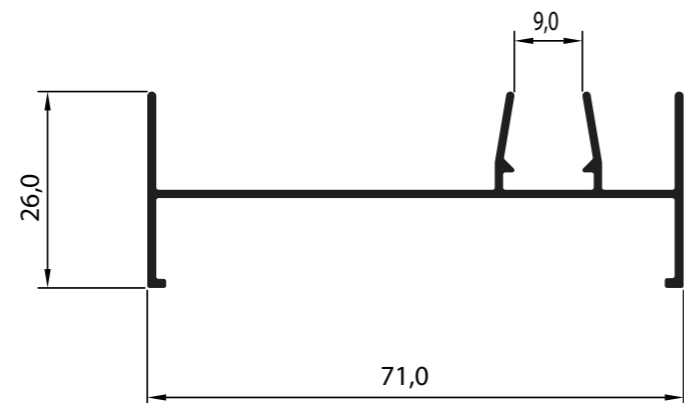

# Linha de Perfis para Esquadrias

Esquadrias padronizadas

Aplicações comerciais e residenciais

Versatilidade e qualidade

- LINHA TEC-SUP
- LINHA 25

**P-1249**  
Perfil SU 001  
0,714 Kg/m

**P-1303**  
Perfil SU 002  
0,643 Kg/m

**P-1250**  
Perfil SU 003  
0,469 Kg/m

**P-1251**  
Perfil SU 004  
0,477 Kg/m

**P-1252**  
Perfil SU 005  
1,008 Kg/m

**P-1253**  
Perfil SU 006  
1,108 Kg/m

**P-1254**  
Perfil SU 007  
0,372 Kg/m

**P-1255**  
Perfil SU 008  
0,238 Kg/m

**P-1256**  
Perfil SU 009  
0,878 Kg/m

**P-1257**  
Perfil SU 010  
1,008 Kg/m

**P-1258**  
Perfil SU 011  
0,946 Kg/m

**P-1259**  
Perfil SU 012  
0,547 Kg/m

**P-1260**  
Perfil SU 023  
0,808 Kg/m

**P-1261**  
Perfil SU 039  
0,516 Kg/m