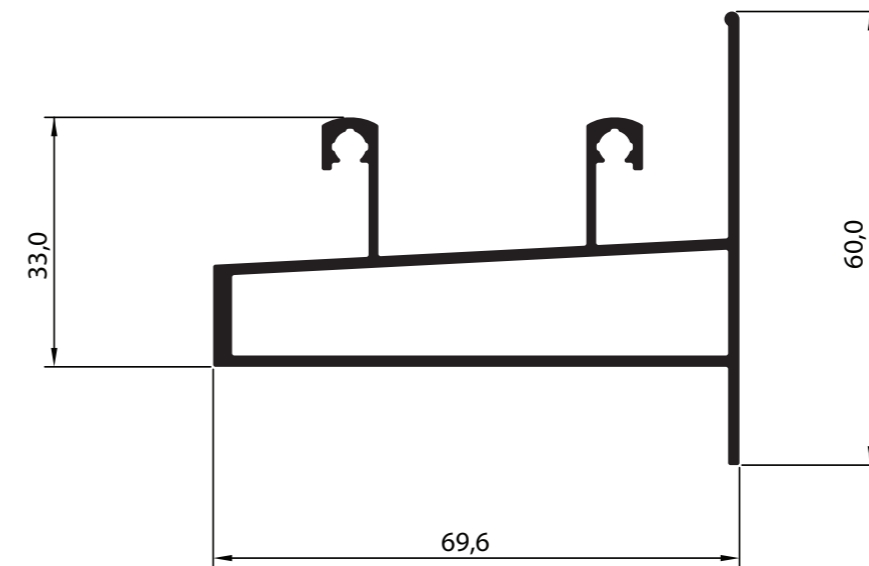

# Linha de Perfis para Esquadrias

Esquadrias padronizadas

Aplicações comerciais e residenciais

Versatilidade e qualidade

- LINHA TEC-SUP
- LINHA 25

**P-1249**  
Perfil SU 001  
0,714 Kg/m

**P-1303**  
Perfil SU 002  
0,643 Kg/m

**P-1250**  
Perfil SU 003  
0,469 Kg/m

**P-1251**  
Perfil SU 004  
0,477 Kg/m

**P-1252**  
Perfil SU 005  
1,008 Kg/m

**P-1253**  
Perfil SU 006  
1,108 Kg/m

**P-1254**  
Perfil SU 007  
0,372 Kg/m

**P-1255**  
Perfil SU 008  
0,238 Kg/m

**P-1256**  
Perfil SU 009  
0,878 Kg/m

**P-1257**  
Perfil SU 010  
1,008 Kg/m

**P-1258**  
Perfil SU 011  
0,946 Kg/m

**P-1259**  
Perfil SU 012  
0,547 Kg/m

**P-1260**  
Perfil SU 023  
0,808 Kg/m

**P-1261**  
Perfil SU 039  
0,516 Kg/m