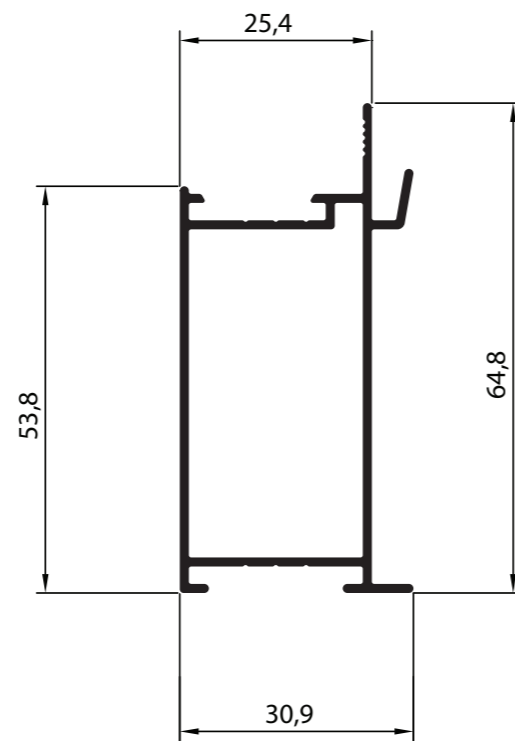

**P-1280**  
Perfil SU 228  
0,602 Kg/m

**P-1281**  
Perfil SU 230  
0,840 Kg/m

**P-1282**  
Perfil SU 242  
0,657 Kg/m

**P-1283**  
Perfil SU 243  
0,624 Kg/m

**P-1285**  
Perfil SU 250  
0,720 Kg/m

**P-1284**  
Perfil SU 245  
0,605 Kg/m

**P-1286**  
Perfil SU 260  
0,568 Kg/m

**P-1287**  
Perfil SU 279  
0,506 Kg/m

**P-1288**  
Perfil SU 280  
0,890 Kg/m

**Pedido mínimo: 300 kg**  
**Barras de 6 metros**

**P-1317**  
Perfil P140  
0,369 Kg/m